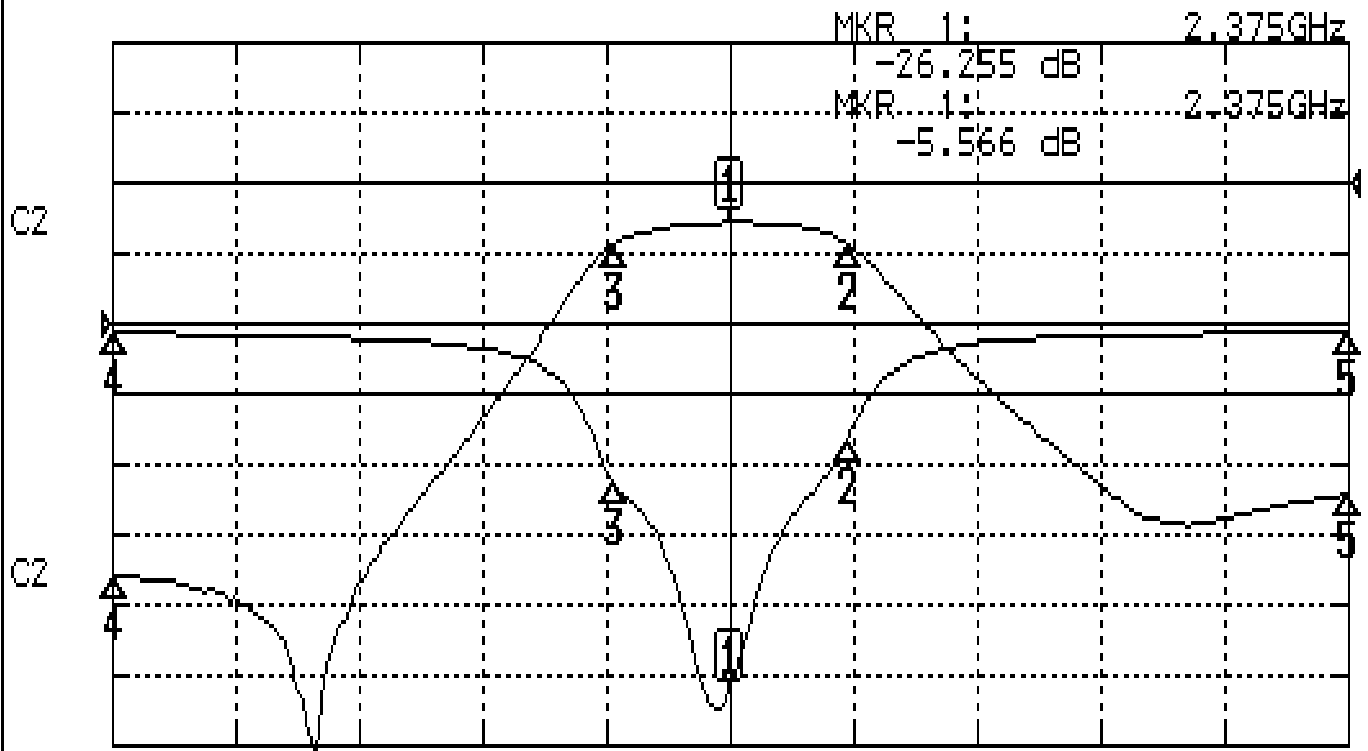

Performance-TFW4725B-2375M

202007053CD

CH1 S11 LOG MAG REF 0.000 dB 5.000 dB/
CH2 S21 LOG MAG REF 0.000 dB 10.000 dB/

CENTER 2.375GHz

[10.00 dBm]

SPAN 300MHz

CH1 MARKER LIST

Marker	Freq (GHz)	Magnitude (dB)
1	2.375000	-26.255
2	2.403500	-8.208
3	2.347000	-11.428
4	2.225000	-0.667
5	2.525000	-0.691