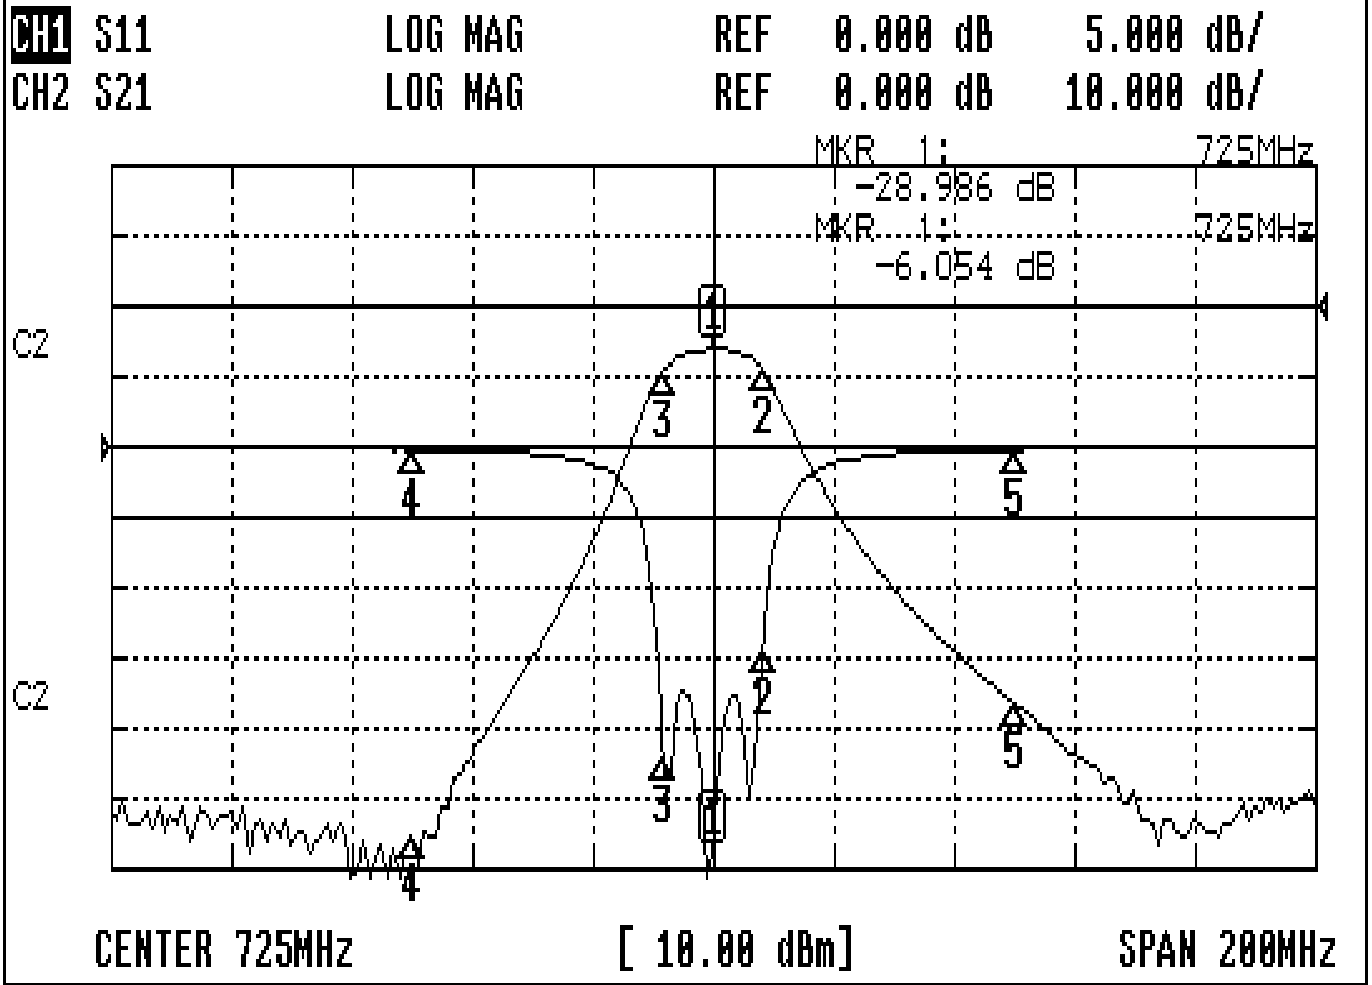

Performance-TFW4642B-725M

201801067CD

CH1 MARKER LIST

1:	725.000MHz	-28.986 dB
2:	733.150MHz	-14.277 dB
3:	716.833MHz	-22.101 dB
4:	675.000MHz	-0.167 dB
5:	775.000MHz	-0.155 dB

CH2 MARKER LIST

1:	725.000MHz	-6.055 dB
2:	733.150MHz	-9.074 dB
3:	716.833MHz	-9.052 dB
4:	675.000MHz	-77.331 dB
5:	775.000MHz	-56.863 dB