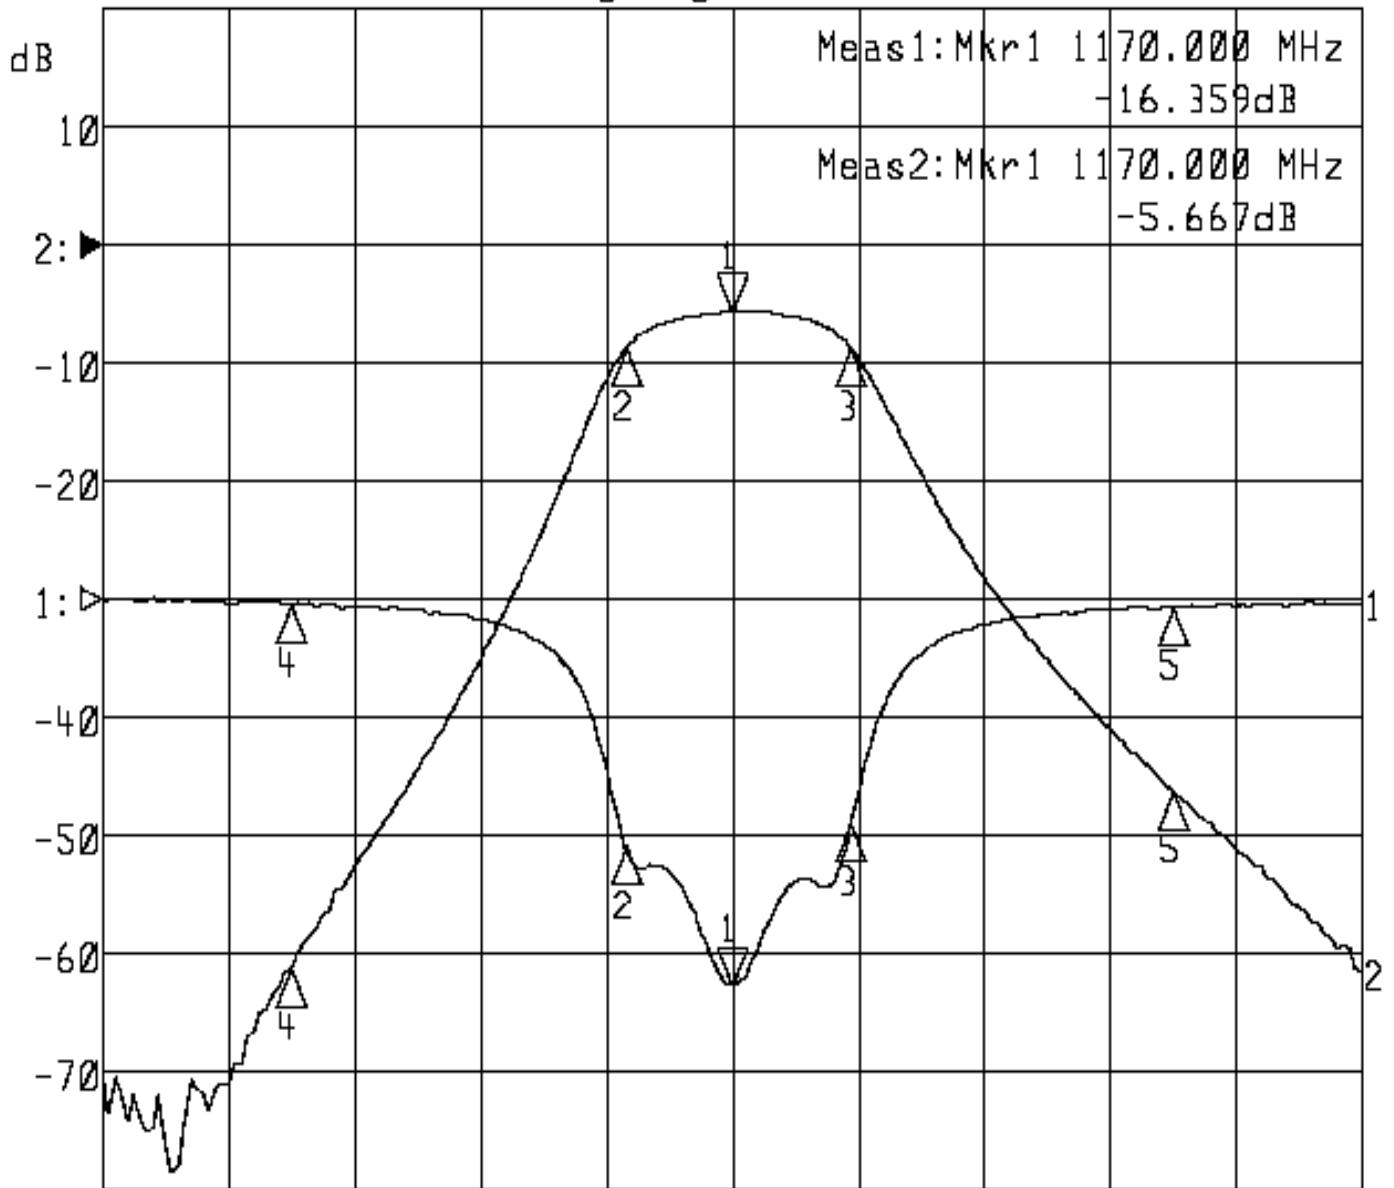

Performance-TFW4598B-1170M

20205043DB

▶1: S22 Refl Port2 Log Mag 5.0 dB/ Ref 0.000 dB C
▶2: S21 Fwd Trans Log Mag 10.0 dB/ Ref 0.000 dB C

Center 1 170.000 MHz

Span 200.000 MHz

1: Mkr (MHz)	dB	2: Mkr (MHz)	dB
1> 1170.0000	-16.359	1> 1170.0000	-5.667
2: 1153.1333	-10.515	2: 1153.1333	-8.677
3: 1188.8667	-9.458	3: 1188.8667	-8.748
4: 1100.0000	-0.192	4: 1100.0000	-61.150
5: 1240.0000	-0.325	5: 1240.0000	-46.351