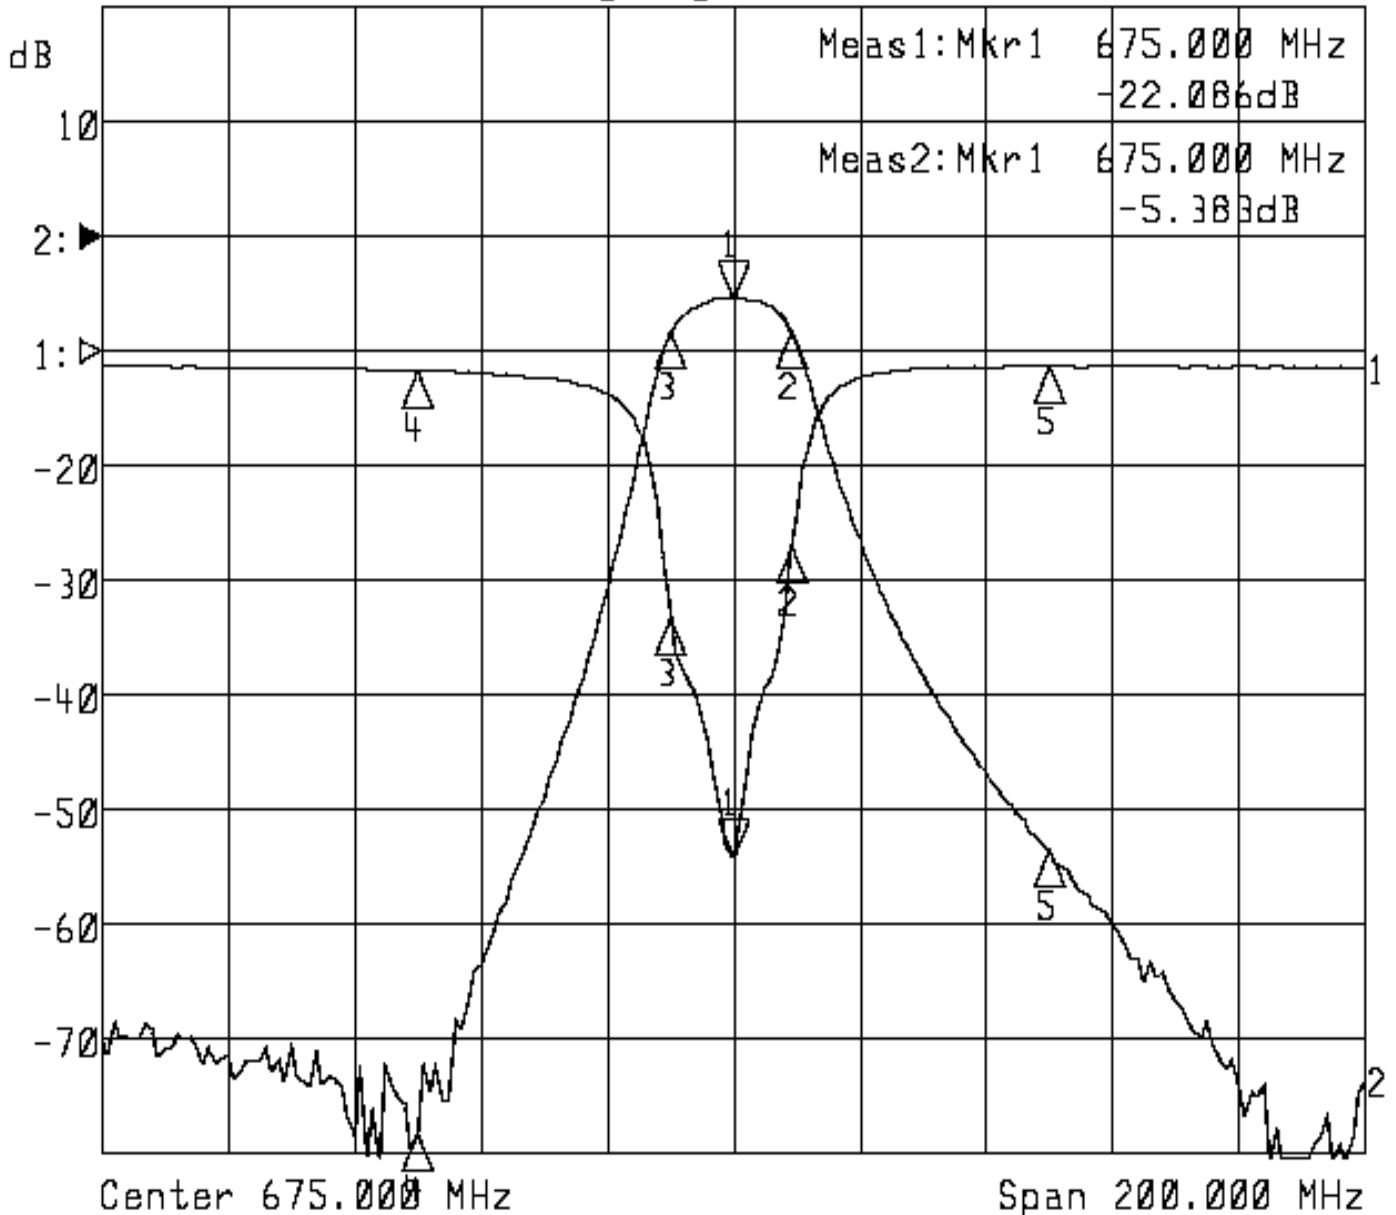

Performance-TFW4482B-675M

20202015DC

▶1:S11 Refl Port1 Log Mag 5.0 dB/ Ref 0.00 dB C

▶2:S21 Fwd Trans Log Mag 10.0 dB/ Ref 0.00 dB C

1: Mkr (MHz)	dB	2: Mkr (MHz)	dB
1> 675.0000	-22.086	1> 675.0000	-5.383
2: 684.2667	-8.543	2: 684.2667	-8.350
3: 665.2000	-11.637	3: 665.2000	-8.342
4: 625.0000	-0.908	4: 625.0000	-78.360
5: 725.0000	-0.680	5: 725.0000	-53.606